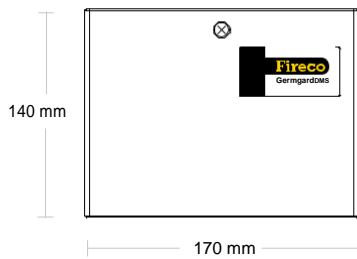

## Germgard Controller

Dimensions	170 mm (w) x 140 mm (h) x 55 mm (d)
Weight	365 g
Colour	Grey
Installation	Local to sanitiser
Power	240 v - 12 v DC mains adapter plug

## Germgard PIR Sensor

Dimensions	56 mm (w) x 83 mm (h) x 43.5 mm (d)
Power	9.0 - 15 VDC; 9 mA typical, 11 mA maximum, 12 VDC